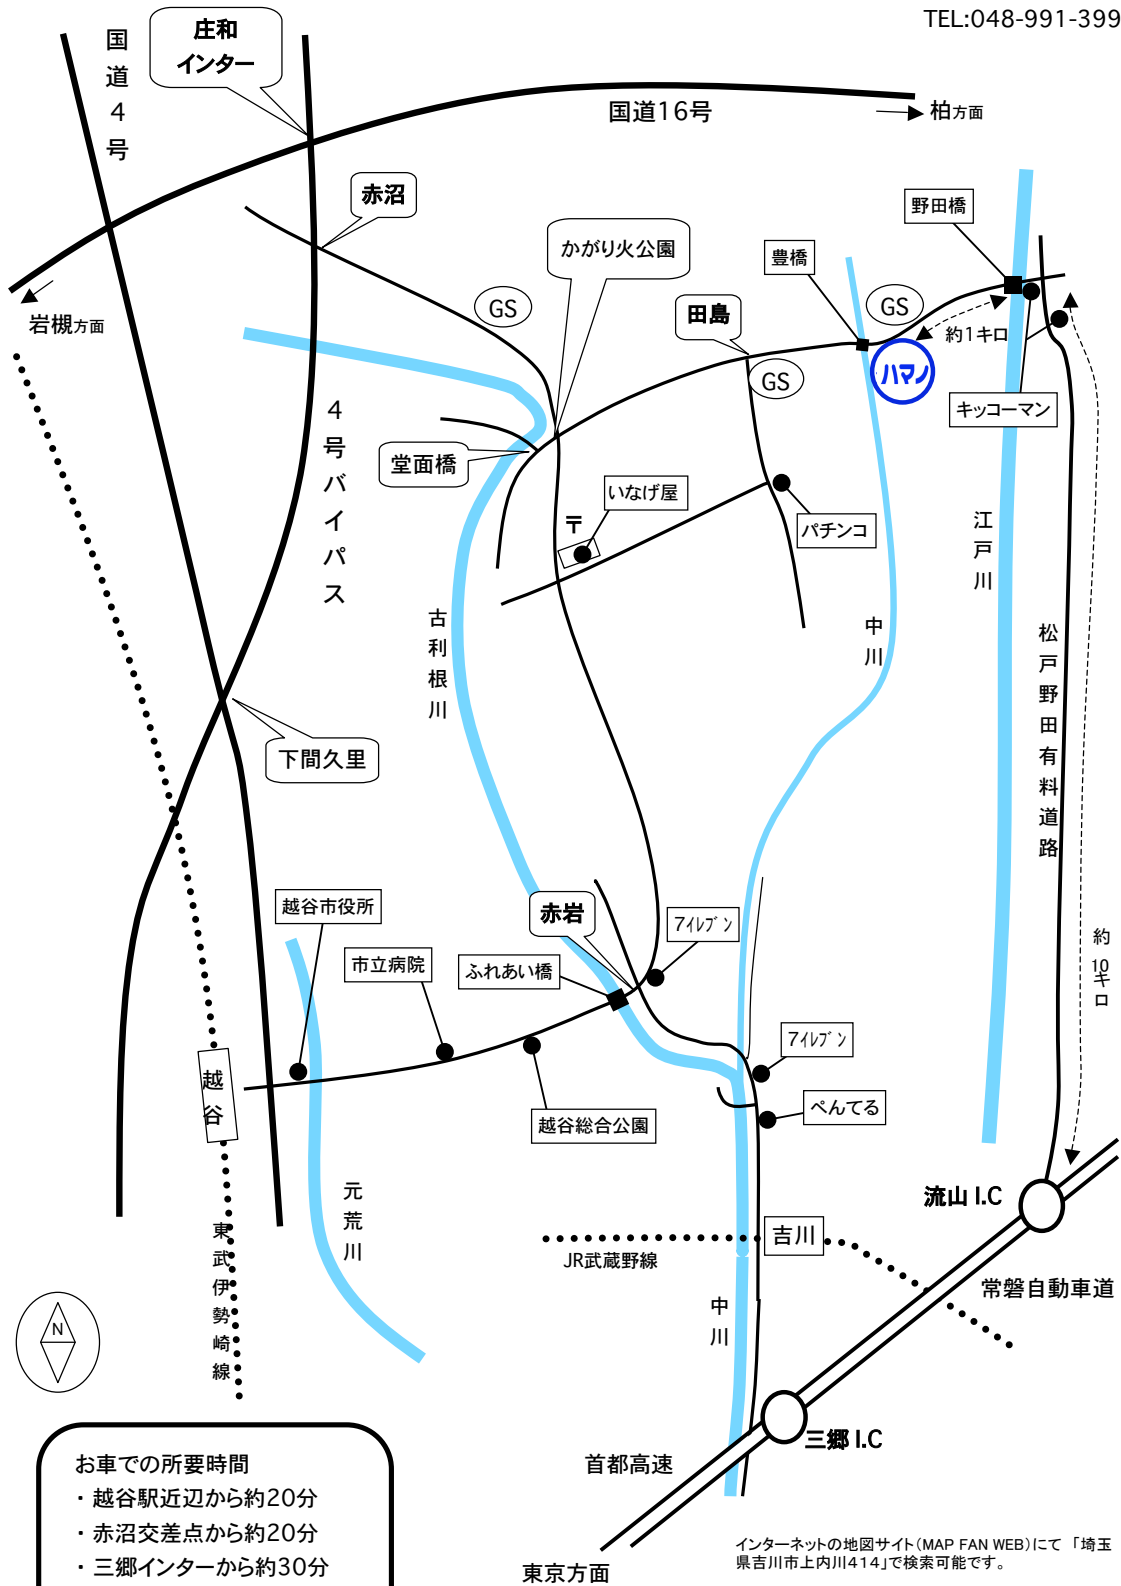

株式会社ハマノ ご案内地図

〒342-0001

埼玉県吉川市上内川414

TEL:048-991-3991

- お車での所要時間
- ・越谷駅近辺から約20分
 - ・赤沼交差点から約20分
 - ・三郷インターから約30分
 - ・流山インターから約15分
 - ・岩槻インターから約50分

インターネットの地図サイト(MAP FAN WEB)にて「埼玉県吉川市上内川414」で検索可能です。