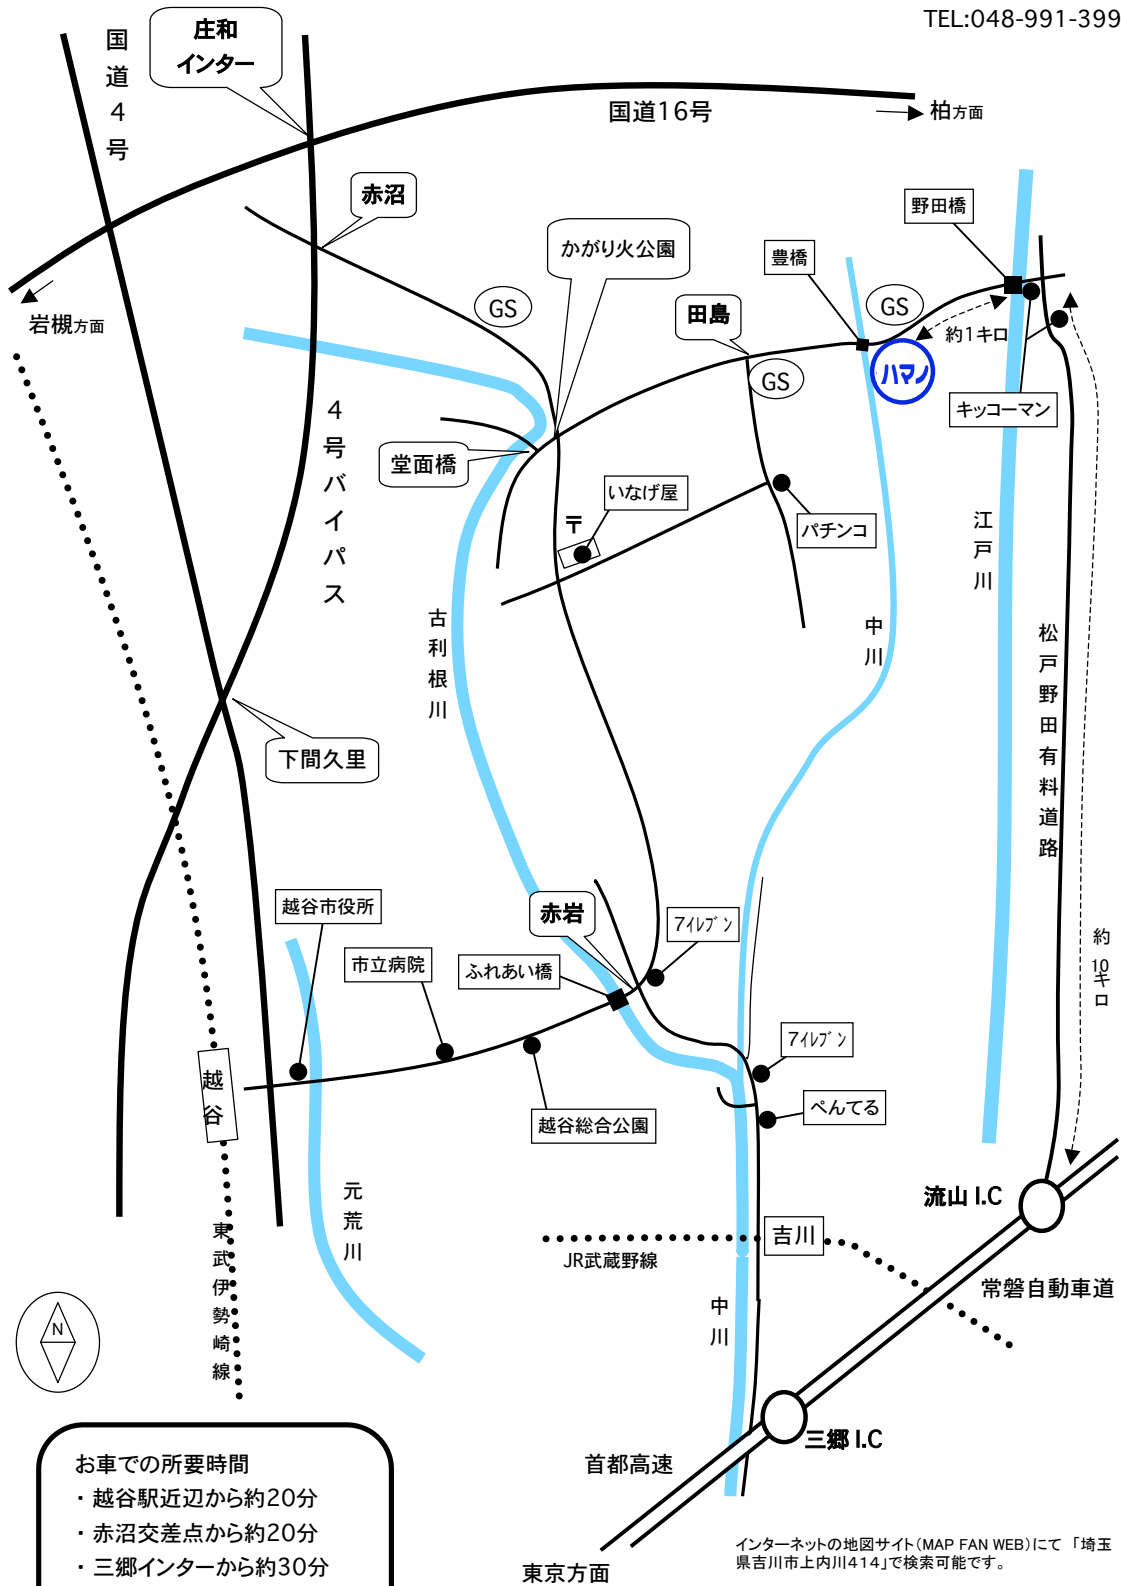

株式会社ハマノ ご案内地図

〒342-0001

埼玉県吉川市上内川414

TEL:048-991-3991

- お車での所要時間
- ・越谷駅近辺から約20分
 - ・赤沼交差点から約20分
 - ・三郷インターから約30分
 - ・流山インターから約15分
 - ・岩槻インターから約50分

インターネットの地図サイト (MAP FAN WEB) にて「埼玉県吉川市上内川414」で検索可能です。